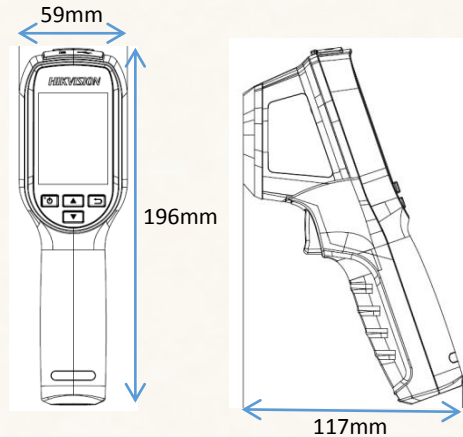

ITH-S02

ハンディ型サーモグラフィカメラ

最大1.5mから非接触で温度測定！

特長

- 高速で表面温度を測定
- 最大1.5mで測定可能
- 設定温度以上でアラート表示
- 最大約8時間連続稼働

※本製品は表面温度を測定するセンサです。体温計ではありません。

| 項目 | ITH-S02 |
|-----------|-----------------------------------|
| 測定範囲 | 30~45°C |
| 測定精度 | ±0.5°C |
| 顔認証時間 | 1秒 / 人 以下 |
| 顔認証距離 | 1.0~1.5m |
| レンズ | サーマルレンズ(160×120pixels) |
| ディスプレイ解像度 | 320×240dpi |
| ストレージ機能 | MicroSDカード* |
| 検知可能人数 | 1人 |
| オプション | 三脚 |
| その他 | 色彩表示4タイプ・リチウムイオンバッテリー内蔵・最大8時間連続稼働 |
| 寸法 | 196×117×59(mm) |
| 重量 | 約350g |